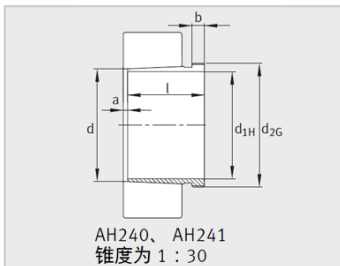

参数信息:

型号 :	AH33/560-H
质量m kg :	166

尺寸 :

d :	530
d :	560
l :	475
a :	12
b :	57
d :	Tr610 × 6

安装尺寸 :

R :	G1/4
e :	12
t :	15

: