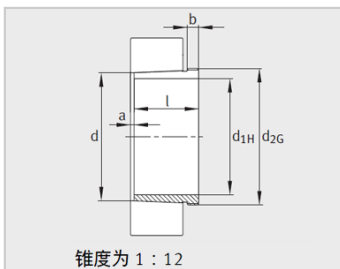

参数信息:

型号 :	AH33/560-H
质量m kg :	166

尺寸 :

d :	530
d :	560
l :	475
a :	12
b :	57
d :	Tr610 × 6

安装尺寸 :

R :	G1/4
e :	12
t :	15

: