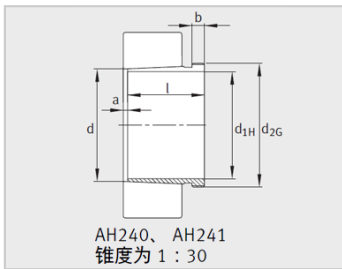

参数信息:

型号 :	AH32/560A G-H
质量m kg :	139

尺寸 :

d :	530
d :	560
l :	422
a :	12
b :	57
d :	Tr600 × 6

安装尺寸 :

R :	G1/4
e :	12
t :	15

: