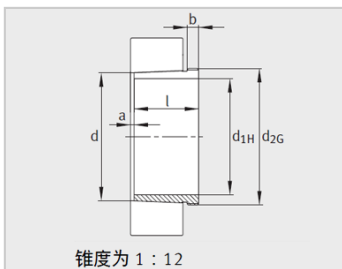

参数信息:

型号 :	AH32/560A G-H
质量m kg :	139

尺寸 :

d :	530
d :	560
l :	422
a :	12
b :	57
d :	Tr600 × 6

安装尺寸 :

R :	G1/4
e :	12
t :	15

: