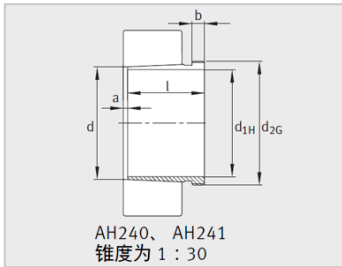

参数信息:

型号 :	AH241/560-H
质量m kg :	101

尺寸 :

d :	530
d :	560
l :	400
a :	28
b :	45
d :	Tr580 × 6

安装尺寸 :

R :	G1/4
e :	12
t :	15

: