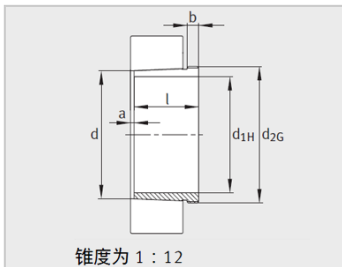

参数信息:

型号 :	AH241/560-H
质量m kg :	101

尺寸 :

d :	530
d :	560
l :	400
a :	28
b :	45
d :	Tr580 × 6

安装尺寸 :

R :	G1/4
e :	12
t :	15

: