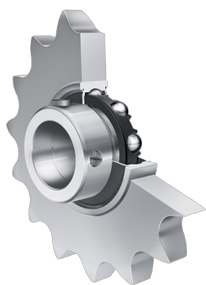

参数信息:

类型 :	B
型号 :	RSRB15-92-L0
质量 m kg :	0.31

尺寸 :

d :	15
D :	76.2
D :	92
B :	14.4
C :	31
B :	22.2

角度 :	10
------	----

V形带尺寸DIN2215(I  
 SO1081ISO4183ISO418  
 4)和DIN7753,第1部分  
 (ISO4184) :

基本额定载荷2) :

动载荷CN :	7600
静载荷CN :	3700