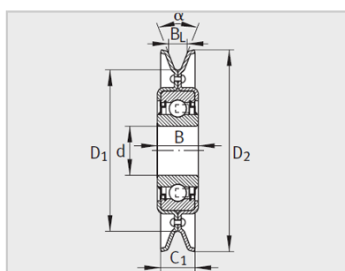

参数信息:

类型 :	B
型号 :	RSRB15-92-L0
质量 m kg :	0.31

尺寸 :

d :	15
D :	76.2
D :	92
B :	14.4
C :	31
B :	22.2

角度 :	10
------	----

V形带尺寸DIN2215(I  
 SO1081ISO4183ISO418  
 4)和DIN7753,第1部分  
 (ISO4184) :

基本额定载荷2) :

动载荷CN :	7600
静载荷CN :	3700