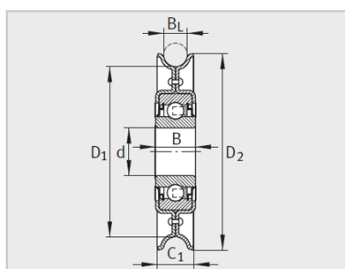

参数信息:

类型 :	B
型号 :	RSRB15-92-L0
质量 m kg :	0.31

尺寸 :

d :	15
D :	76.2
D :	92
B :	14.4
C :	31
B :	22.2

角度 :	10
------	----

V形带尺寸DIN2215(I  
 SO1081ISO4183ISO418  
 4)和DIN7753,第1部分  
 (ISO4184) :

基本额定载荷2) :

动载荷CN :	7600
静载荷CN :	3700