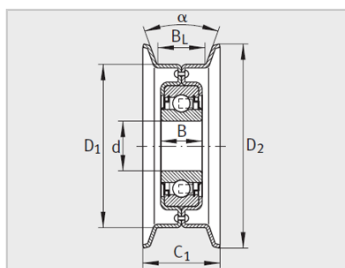

参数信息:

类型 :	B
型号 :	RSRB15-92-L0
质量 m kg :	0.31

尺寸 :

d :	15
D :	76.2
D :	92
B :	14.4
C :	31
B :	22.2

角度 :	10
------	----

V形带尺寸DIN2215(I  
 SO1081ISO4183ISO418  
 4)和DIN7753,第1部分  
 (ISO4184) :

基本额定载荷2) :

动载荷CN :	7600
静载荷CN :	3700