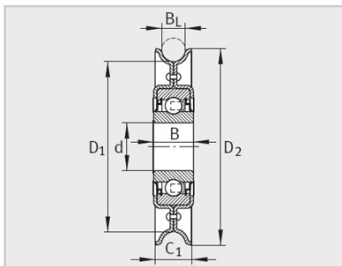

参数信息:

类型 :	A
型号 :	RSRA16-186-L0
质量 m kg :	1.11

尺寸 :

d :	16
D :	130.8
D :	186
B :	18.3
C :	32
B :	22.1

角度 :	32
V 形带尺寸 DIN2215(I SO1081ISO4183ISO418 4)和 DIN7753,第1部分 (ISO4184) :	13,17,20,2 2

基本额定载荷²⁾ :

动载荷 CN :	9800
静载荷 CN :	4750