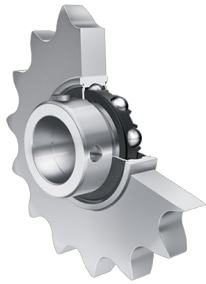

参数信息:

类型 :	A
型号 :	RSRA16-186-L0
质量 m kg :	1.11

尺寸 :

d :	16
D :	130.8
D :	186
B :	18.3
C :	32
B :	22.1

角度 :	32
V 形带尺寸 DIN2215(I SO1081ISO4183ISO418 4)和 DIN7753,第1部分 (ISO4184) :	13,17,20,2 2

基本额定载荷²⁾ :

动载荷 CN :	9800
静载荷 CN :	4750