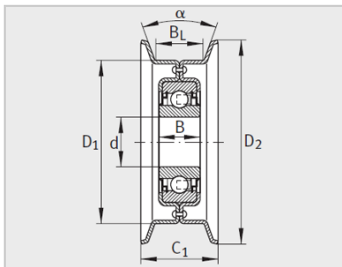

参数信息:

类型 :	A
型号 :	RSRA16-186-L0
质量 m kg :	1.11

尺寸 :

d :	16
D :	130.8
D :	186
B :	18.3
C :	32
B :	22.1

角度 :	32
V 形带尺寸 DIN2215(I SO1081ISO4183ISO418 4)和 DIN7753,第1部分 (ISO4184) :	13,17,20,2 2

基本额定载荷²⁾ :

动载荷 CN :	9800
静载荷 CN :	4750