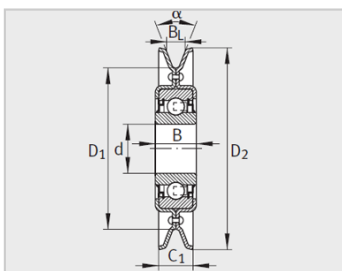

参数信息:

类型 :	A
型号 :	RSRA16-186-L0
质量 m kg :	1.11

尺寸 :

d :	16
D :	130.8
D :	186
B :	18.3
C :	32
B :	22.1

角度 :	32
V 形带尺寸 DIN2215(I SO1081ISO4183ISO418 4)和 DIN7753,第1部分 (ISO4184) :	13,17,20,2 2

基本额定载荷²⁾ :

动载荷 CN :	9800
静载荷 CN :	4750