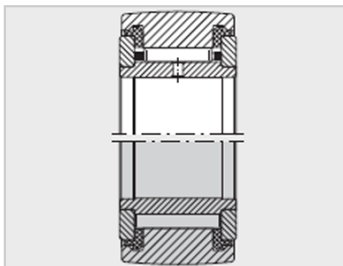

参数信息:

型号1) :	NATR25
质量m g :	275
型号2) :	NATR25-PP
质量m g :	271

尺寸mm :

D :	52
d :	25
B :	25
C :	24
d :	41.5
r min :	1

基本额定载荷N :

动载荷 :	15300
静载荷 :	27000
疲劳极限载荷 Curw N :	3550
转速 nDG min - 1 :	1800

: