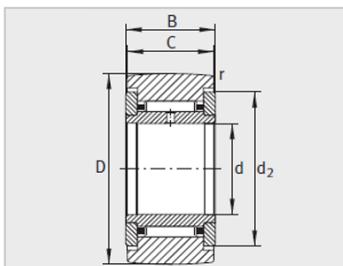

参数信息:

型号1) :	NATR25
质量m g :	275
型号2) :	NATR25-PP
质量m g :	271

尺寸mm :

D :	52
d :	25
B :	25
C :	24
d :	41.5
r min :	1

基本额定载荷N :

动载荷 :	15300
静载荷 :	27000
疲劳极限载荷 Curw N :	3550
转速 nDG min - 1 :	1800

: