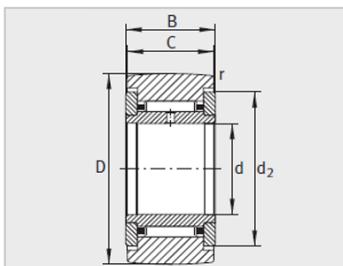

参数信息:

型号1) :	NATR6
质量m g :	20
型号2) :	NATR6-PP
质量m g :	19
尺寸mm :	
D :	19
d :	6
B :	12
C :	11
d :	15
r min :	0.15
基本额定载荷N :	
动载荷 :	3500
静载荷 :	4000
疲劳极限载荷 Curw N :	540
转速 nDG min - 1 :	11000

: