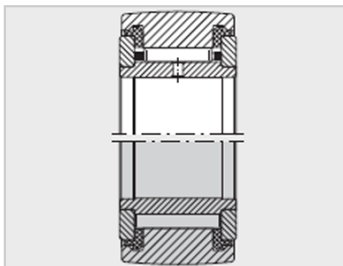

参数信息:

型号1) :	NATR6
质量m g :	20
型号2) :	NATR6-PP
质量m g :	19
尺寸mm :	
D :	19
d :	6
B :	12
C :	11
d :	15
r min :	0.15
基本额定载荷N :	
动载荷 :	3500
静载荷 :	4000
疲劳极限载荷 Curw N :	540
转速 nDG min - 1 :	11000

: