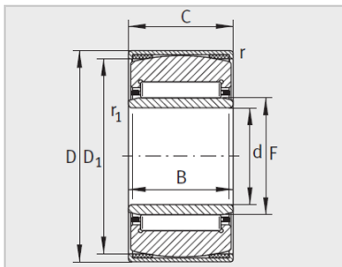

参数信息:

型号 :	PNA35/55
质量m g :	177

尺寸mm :

d :	35
F :	40
D :	55
C ± 0. :	20
B :	20
D :	50.5
r min :	0.8
r min :	0.3
s min :	0.5

基本额定载荷N :

动载荷 :	29500
静载荷 :	47000
疲劳极限载荷Cur/N :	8300
极限转速nGmin - 1 :	11000

: