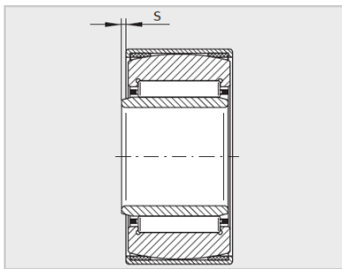

参数信息:

型号 :	PNA35/55
质量m g :	177

尺寸mm :

d :	35
F :	40
D :	55
C ± 0. :	20
B :	20
D :	50.5
r min :	0.8
r min :	0.3
s min :	0.5

基本额定载荷N :

动载荷 :	29500
静载荷 :	47000
疲劳极限载荷Cur/N :	8300
极限转速nGmin - 1 :	11000

: