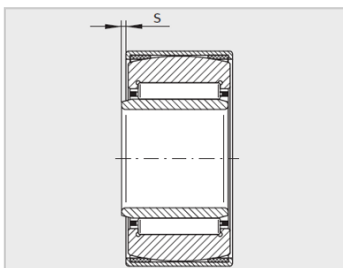

参数信息:

型号 :	PNA25/47
质量m g :	157

尺寸mm :

d :	25
F :	30
D :	47
C ± 0. :	20
B :	20
D :	42
r min :	0.8
r min :	0.3
s min :	0.5

基本额定载荷N :

动载荷 :	25500
静载荷 :	36000
疲劳极限载荷Cur/N :	6300
极限转速nGmin - 1 :	15000

: