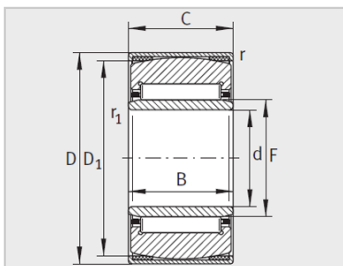

参数信息:

型号 :	PNA25/47
质量m g :	157

尺寸mm :

d :	25
F :	30
D :	47
C ± 0. :	20
B :	20
D :	42
r min :	0.8
r min :	0.3
s min :	0.5

基本额定载荷N :

动载荷 :	25500
静载荷 :	36000
疲劳极限载荷Cur/N :	6300
极限转速nGmin - 1 :	15000

: