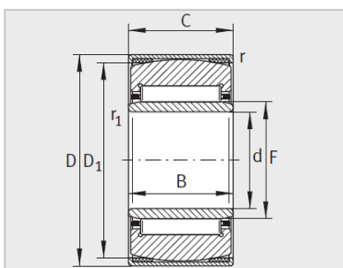

参数信息:

型号 : PNA17/35

质量m g : 73

尺寸mm :

d :	17
F :	20
D :	35
C ± 0. :	16
B :	16
D :	30.5
r min :	0.8
r min :	0.3
s min :	0.5

基本额定载荷N :

动载荷 :	14600
静载荷 :	17500
疲劳极限载荷Cur/N :	3200
极限转速nGmin - 1 :	21000

: