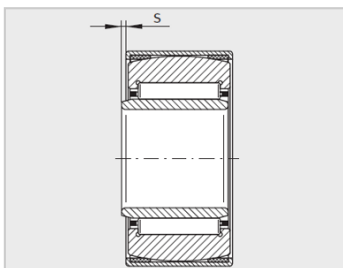

参数信息:

型号 : PNA17/35

质量m g : 73

尺寸mm :

d :	17
F :	20
D :	35
C ± 0. :	16
B :	16
D :	30.5
r min :	0.8
r min :	0.3
s min :	0.5

基本额定载荷N :

动载荷 :	14600
静载荷 :	17500
疲劳极限载荷Cur/N :	3200
极限转速nGmin - 1 :	21000

: