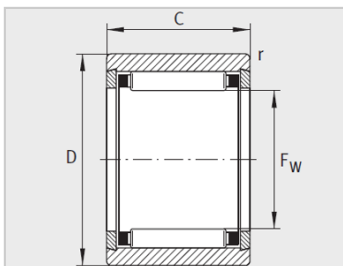

参数信息:

| | |
|------------------|---------|
| 型号 : | NK17/16 |
| 质量m g : | 23.7 |
| 尺寸mm : | |
| F : | 17 |
| D : | 25 |
| C : | 16 |
| r min : | 0.3 |
| 静载荷 : | 13500 |
| 动载荷 Cr : | 15000 |
| 疲劳极限载荷Cur/N : | 2750 |
| 极限转速nGmin - 1 : | 22600 |
| 参考转速nBmin - 1 : | 15300 |