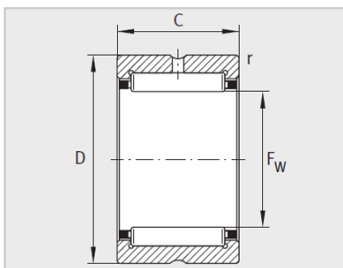

参数信息:

| | |
|------------------|---------|
| 型号 : | NK17/16 |
| 质量m g : | 23.7 |
| 尺寸mm : | |
| F : | 17 |
| D : | 25 |
| C : | 16 |
| r min : | 0.3 |
| 静载荷 : | 13500 |
| 动载荷 Cr : | 15000 |
| 疲劳极限载荷Cur/N : | 2750 |
| 极限转速nGmin - 1 : | 22600 |
| 参考转速nBmin - 1 : | 15300 |