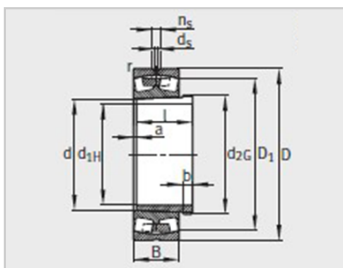

参数信息:

型号 :

轴承 : 24130-E1-K30

退卸套 : AH24130

质量 :

轴承 kg : 18.8

退卸套 kg : 1.61

尺寸mm :

d : 145

d : 150

D : 250

B : 100

rmin : 2.1

D : 213

d : 170.4

d : 4.8

n : 9.5

a : 11

b : 15

螺纹 : M160 × 3

l : 115

安装尺寸mm :

dmin : 162

D max : 238