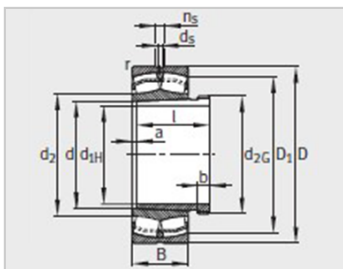

参数信息:

型号 :

轴承 : 24130-E1-K30

退卸套 : AH24130

质量 :

轴承 kg : 18.8

退卸套 kg : 1.61

尺寸mm :

d : 145

d : 150

D : 250

B : 100

rmin : 2.1

D : 213

d : 170.4

d : 4.8

n : 9.5

a : 11

b : 15

螺纹 : M160 × 3

l : 115

安装尺寸mm :

dmin : 162

D max : 238