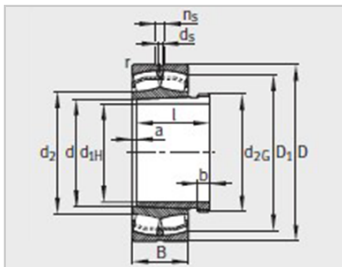

参数信息:

型号 :

轴承 : 23130-E1
A-K-M

退卸套 : AHX3130
G

质量 :

轴承 kg : 15.8

退卸套 kg : 1.64

尺寸mm :

d : 145

d : 150

D : 250

B : 80

rmin : 2.1

D : 220.8

d : -

d : 6.3

n : 12.2

a : 5

b : 15

螺纹 : M160 × 3

l : 96

安装尺寸mm :

dmin : 162

D max : 238