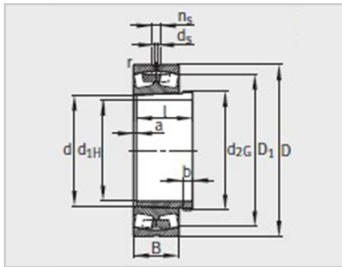

参数信息:

型号 :

轴承 : 23130-E1
A-K-M

退卸套 : AHX3130
G

质量 :

轴承 kg : 15.8

退卸套 kg : 1.64

尺寸mm :

d : 145

d : 150

D : 250

B : 80

rmin : 2.1

D : 220.8

d : -

d : 6.3

n : 12.2

a : 5

b : 15

螺纹 : M160 × 3

l : 96

安装尺寸mm :

dmin : 162

D max : 238