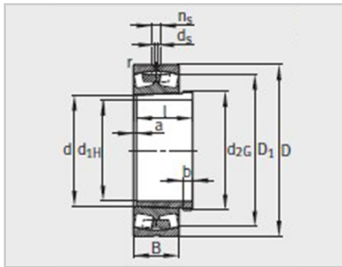

参数信息:

型号 :

轴承 :	22332-K-MB
退卸套 :	AH2332G

质量 :

轴承 kg :	50.1
退卸套 kg :	4.24

尺寸mm :

d :	150
d :	160
D :	340
B :	114
rmin :	4
D :	288.3
d :	-
d :	9.5
n :	17.7
a :	6
b :	24
螺纹 :	M170 × 3
l :	140

安装尺寸mm :