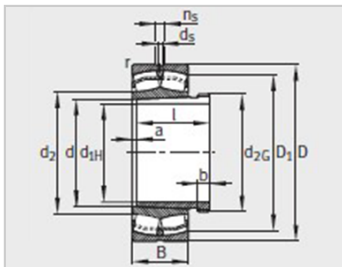

参数信息:

型号 :

轴承 :	22332-K-MB
退卸套 :	AH2332G

质量 :

轴承 kg :	50.1
退卸套 kg :	4.24

尺寸mm :

d :	150
d :	160
D :	340
B :	114
rmin :	4
D :	288.3
d :	-
d :	9.5
n :	17.7
a :	6
b :	24
螺纹 :	M170 × 3
l :	140

安装尺寸mm :