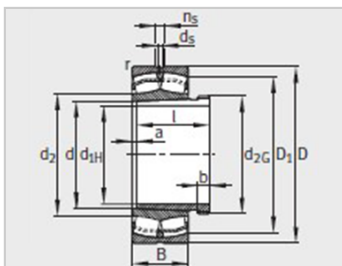

参数信息:

型号 :

轴承 :	23232-E1-K-TVPB
退卸套 :	AH3232G

质量 :

轴承 kg :	27.7
退卸套 kg :	3.6

尺寸mm :

d :	150
d :	160
D :	290
B :	104
rmin :	3
D :	249.3
d :	186.7
d :	8
n :	15
a :	6
b :	20
螺纹 :	M170 × 3
l :	124

安装尺寸mm :