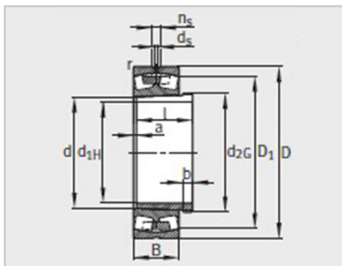

参数信息:

型号 :

轴承 :	23232-E1-K-TVPB
退卸套 :	AH3232G

质量 :

轴承 kg :	27.7
退卸套 kg :	3.6

尺寸mm :

d :	150
d :	160
D :	290
B :	104
rmin :	3
D :	249.3
d :	186.7
d :	8
n :	15
a :	6
b :	20
螺纹 :	M170 × 3
l :	124

安装尺寸mm :