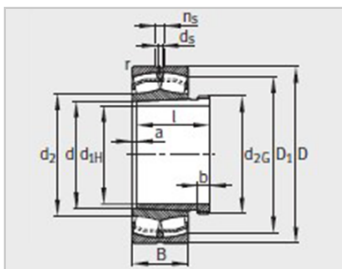

参数信息:

型号 :

轴承 :	24132-E1-K30
退卸套 :	AH24132

质量 :

轴承 kg :	23.6
退卸套 kg :	3.02

尺寸mm :

d :	150
d :	160
D :	270
B :	109
rmin :	2.1
D :	228.9
d :	183.6
d :	4.8
n :	9.5
a :	11
b :	15
螺纹 :	M170 × 3
l :	124

安装尺寸mm :