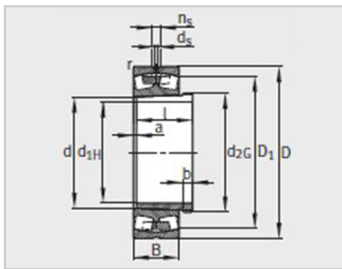

参数信息:

型号 :

轴承 :	24132-E1-K30
退卸套 :	AH24132

质量 :

轴承 kg :	23.6
退卸套 kg :	3.02

尺寸mm :

d :	150
d :	160
D :	270
B :	109
rmin :	2.1
D :	228.9
d :	183.6
d :	4.8
n :	9.5
a :	11
b :	15
螺纹 :	M170 × 3
l :	124

安装尺寸mm :