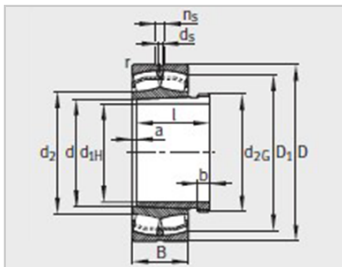

参数信息:

型号 :

轴承 : 23132-E1-K-TVPB

退卸套 : AH3132A

质量 :

轴承 kg : 18.4

退卸套 kg : 2.87

尺寸mm :

d : 150

d : 160

D : 270

B : 86

rmin : 2.1

D : 238.3

d : 183.2

d : 8

n : 15

a : 5

b : 16

螺纹 : M170 × 3

l : 103

安装尺寸mm :

dmin : 172

D max : 258