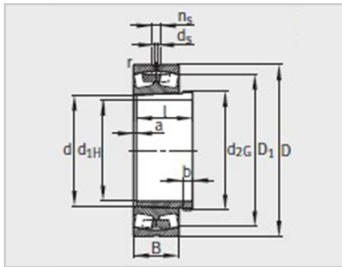

参数信息:

型号 :

轴承 : 23132-E1-K-TVPB

退卸套 : AH3132A

质量 :

轴承 kg : 18.4

退卸套 kg : 2.87

尺寸mm :

d : 150

d : 160

D : 270

B : 86

rmin : 2.1

D : 238.3

d : 183.2

d : 8

n : 15

a : 5

b : 16

螺纹 : M170 × 3

l : 103

安装尺寸mm :

dmin : 172

D max : 258