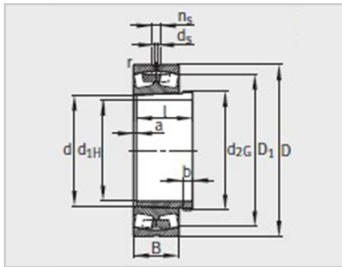

参数信息:

型号 :

轴承 : 24032-E1-K30

退卸套 : AH24032

质量 :

轴承 kg : 12.4

退卸套 kg : 2.27

尺寸mm :

d : 150

d : 160

D : 240

B : 80

rmin : 2.1

D : 212.9

d : 179.2

d : 4.8

n : 9.5

a : 11

b : 15

螺纹 : M170 × 3

l : 95

安装尺寸mm :

dmin : 170.2

D max : 229.8