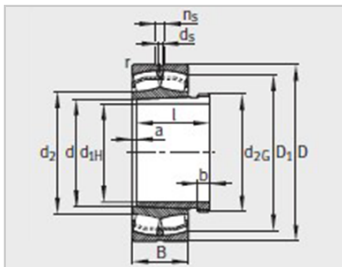

参数信息:

型号 :

轴承 : 24032-E1-K30

退卸套 : AH24032

质量 :

轴承 kg : 12.4

退卸套 kg : 2.27

尺寸mm :

d : 150

d : 160

D : 240

B : 80

rmin : 2.1

D : 212.9

d : 179.2

d : 4.8

n : 9.5

a : 11

b : 15

螺纹 : M170 × 3

l : 95

安装尺寸mm :

dmin : 170.2

D max : 229.8