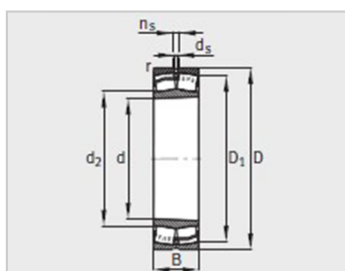

参数信息:

型号 :	24132-E1-K3 0
------	------------------

质量m kg :	23.6
----------	------

尺寸mm :	
d :	160
D :	270
B :	109
rmin :	2.1
D :	228.9
d :	183.6
d :	4.8
n :	9.5

安装尺寸mm :	
dmin :	172
D max :	258
ramax :	2.1