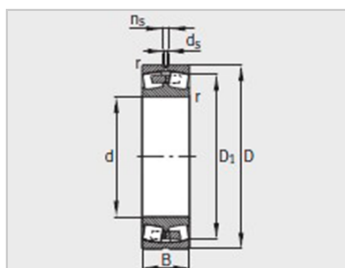

参数信息:

型号 :	24132-E1-K3 0
------	------------------

质量m kg :	23.6
----------	------

尺寸mm :	
d :	160
D :	270
B :	109
rmin :	2.1
D :	228.9
d :	183.6
d :	4.8
n :	9.5

安装尺寸mm :	
dmin :	172
D max :	258
ramax :	2.1