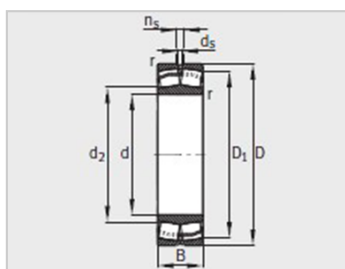

参数信息:

型号 :	24132-E1-K3 0
------	------------------

质量m kg :	23.6
----------	------

尺寸mm :	
d :	160
D :	270
B :	109
rmin :	2.1
D :	228.9
d :	183.6
d :	4.8
n :	9.5

安装尺寸mm :	
dmin :	172
D max :	258
ramax :	2.1