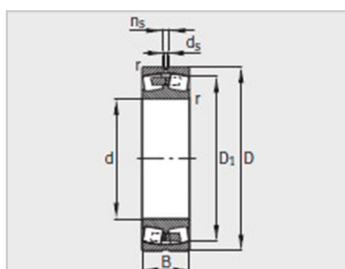

参数信息:

型号 :	24132-E1-K3 0
------	------------------

质量m kg :	23.6
----------	------

尺寸mm :	
d :	160
D :	270
B :	109
rmin :	2.1
D :	228.9
d :	183.6
d :	4.8
n :	9.5

安装尺寸mm :	
dmin :	172
D max :	258
ramax :	2.1