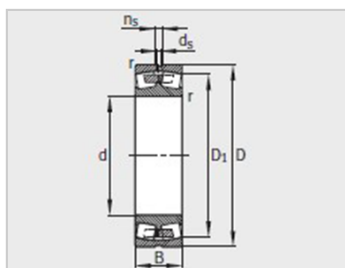

参数信息:

型号 :	24168-B
质量m kg :	266
尺寸mm :	
d :	340
D :	580
B :	243
rmin :	5
D :	481.1
d :	9.5
n :	17.7
安装尺寸mm :	
dmin :	360
D max :	560
ramax :	4
基本额定载荷N :	
动载荷 :	4400000
静载荷 :	8500000
计算系数 :	
e :	0.43
Y :	1.56
Y :	2.32
Y :	1.53
疲劳极限载荷Cur/ N :	680000
极限转速 nG /min - 1 :	800
参考转速nB/min - 1 :	380