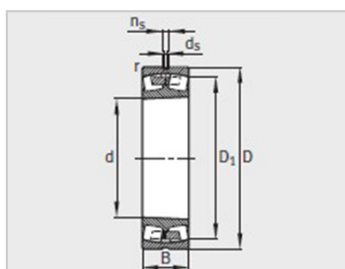

参数信息:

型号 :	24168-B
质量m kg :	266
尺寸mm :	
d :	340
D :	580
B :	243
rmin :	5
D :	481.1
d :	9.5
n :	17.7
安装尺寸mm :	
dmin :	360
D max :	560
ramax :	4
基本额定载荷N :	
动载荷 :	4400000
静载荷 :	8500000
计算系数 :	
e :	0.43
Y :	1.56
Y :	2.32
Y :	1.53
疲劳极限载荷Cur/ N :	680000
极限转速 nG /min - 1 :	800
参考转速nB/min - 1 :	380