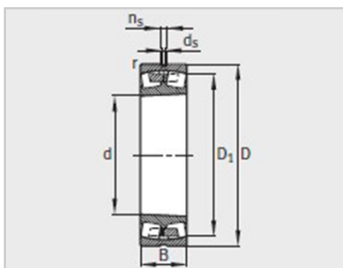

参数信息:

型号 : 24168-B-K30

质量m kg : 260

尺寸mm :

d : 340
 D : 580
 B : 243
 rmin : 5
 D : 481.1
 d : 9.5
 n : 17.7

安装尺寸mm :

dmin : 360
 D max : 560
 ramax : 4

基本额定载荷N :