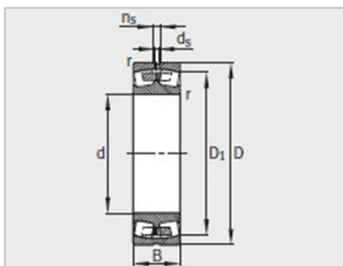

参数信息:

型号 : 24168-B-K30

质量m kg : 260

尺寸mm :

d : 340
 D : 580
 B : 243
 rmin : 5
 D : 481.1
 d : 9.5
 n : 17.7

安装尺寸mm :

dmin : 360
 D max : 560
 ramax : 4

基本额定载荷N :