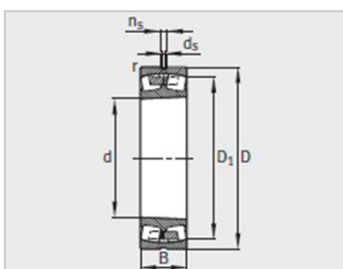

参数信息:

型号 :	23168-B-K-MB
质量m kg :	203
尺寸mm :	
d :	340
D :	580
B :	190
rmin :	5
D :	499.5
d :	12.5
n :	23.5
安装尺寸mm :	
dmin :	360
D max :	560
ramax :	4
基本额定载荷N :	
动载荷 :	3650000
静载荷 :	6950000
计算系数 :	
e :	0.34
Y :	1.98
Y :	2.94
Y :	1.93
疲劳极限载荷Cur/ N :	570000
极限转速 nG /min-1 :	900
参考转速nB/min-1 :	590