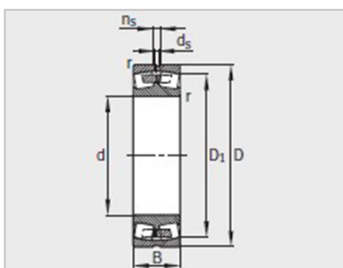

参数信息:

型号 :	23168-B-K-MB
质量m kg :	203
尺寸mm :	
d :	340
D :	580
B :	190
rmin :	5
D :	499.5
d :	12.5
n :	23.5
安装尺寸mm :	
dmin :	360
D max :	560
ramax :	4
基本额定载荷N :	
动载荷 :	3650000
静载荷 :	6950000
计算系数 :	
e :	0.34
Y :	1.98
Y :	2.94
Y :	1.93
疲劳极限载荷Cur/ N :	570000
极限转速 nG /min-1 :	900
参考转速nB/min-1 :	590