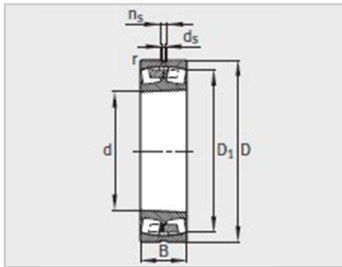

参数信息:

型号 : 24068-B-MB

质量m kg : 146

尺寸mm :

d : 340
 D : 520
 B : 180
 rmin : 5
 D : 457.1
 d : 9.5
 n : 17.7

安装尺寸mm :

dmin : 358
 D max : 502
 ramax : 4

基本额定载荷N :