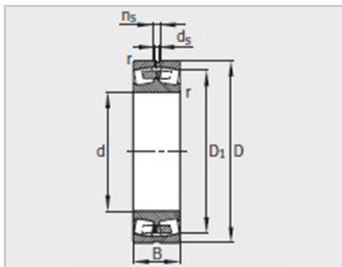

参数信息:

型号 : 24068-B-MB

质量m kg : 146

尺寸mm :

d : 340
 D : 520
 B : 180
 rmin : 5
 D : 457.1
 d : 9.5
 n : 17.7

安装尺寸mm :

dmin : 358
 D max : 502
 ramax : 4

基本额定载荷N :