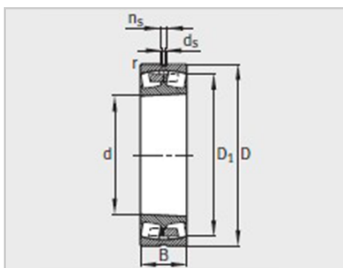

参数信息:

型号 :	240/630-B-MB
质量m kg :	660

尺寸mm :	
d :	630
D :	920
B :	290
rmin :	7.5
D :	817.9
d :	12.5
n :	23.5

安装尺寸mm :	
dmin :	658
D max :	892
rmax :	6

基本额定载荷N :	
动载荷 :	8000000
静载荷 :	19000000

计算系数 :	
e :	0.31
Y :	2.21
Y :	3.29
Y :	2.16