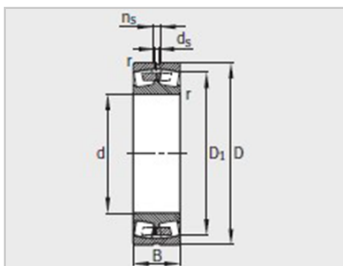

参数信息:

型号 :	240/630-B-MB
质量m kg :	660

尺寸mm :	
d :	630
D :	920
B :	290
rmin :	7.5
D :	817.9
d :	12.5
n :	23.5

安装尺寸mm :	
dmin :	658
D max :	892
rmax :	6

基本额定载荷N :	
动载荷 :	8000000
静载荷 :	19000000

计算系数 :	
e :	0.31
Y :	2.21
Y :	3.29
Y :	2.16