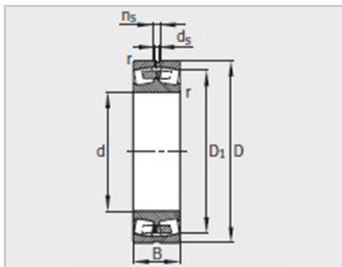

参数信息:

型号 :	240/630-B-K30-MB
质量m kg :	649

尺寸mm :	
d :	630
D :	920
B :	290
rmin :	7.5
D ₁ :	817.9
d :	12.5
n :	23.5

安装尺寸mm :	
dmin :	658
D max :	892
rmax :	6

基本额定载荷N :	
动载荷 :	8000000
静载荷 :	19000000

计算系数 :	
e :	0.31
Y :	2.21
Y :	3.29
Y :	2.16