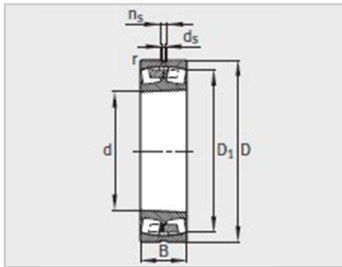

参数信息:

型号 :	240/630-B-K30-MB
质量m kg :	649

尺寸mm :	
d :	630
D :	920
B :	290
rmin :	7.5
D ₁ :	817.9
d :	12.5
n :	23.5

安装尺寸mm :	
dmin :	658
D max :	892
rmax :	6

基本额定载荷N :	
动载荷 :	8000000
静载荷 :	19000000

计算系数 :	
e :	0.31
Y :	2.21
Y :	3.29
Y :	2.16