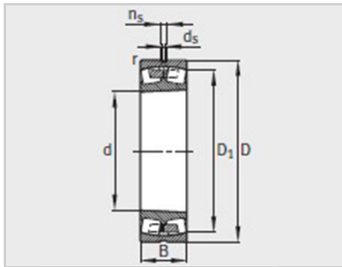

参数信息:

型号 :	230/670-B-MB
质量m kg :	600

尺寸mm :	
d :	670
D :	980
B :	230
rmin :	7.5
D ₁ :	888.7
d :	12.5
n :	23.5

安装尺寸mm :	
dmin :	698
D max :	952
rmax :	6

基本额定载荷N :	
动载荷 :	7200000
静载荷 :	16000000

计算系数 :	
e :	0.22
Y :	3.01
Y :	4.48
Y :	2.94