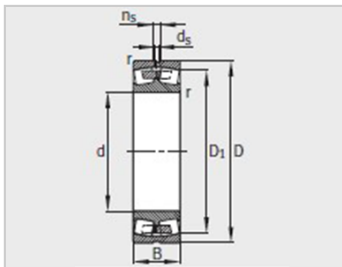

参数信息:

型号 :	230/670-B-MB
质量m kg :	600

尺寸mm :	
d :	670
D :	980
B :	230
rmin :	7.5
D ₁ :	888.7
d :	12.5
n :	23.5

安装尺寸mm :	
dmin :	698
D max :	952
rmax :	6

基本额定载荷N :	
动载荷 :	7200000
静载荷 :	16000000

计算系数 :	
e :	0.22
Y :	3.01
Y :	4.48
Y :	2.94