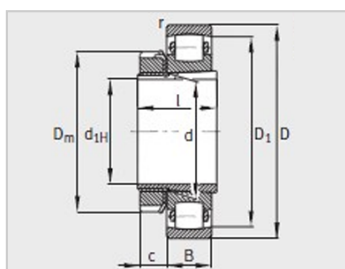

参数信息:

型号 :

轴承 : 20230-K-
MB-C3

紧定套 : H3030

质量 :

轴承 kg : 11.6

紧定套 kg : 3.98

尺寸mm :

d : 135

d : 150

D : 270

B : 45

rmin : 3

D : 238.6

D : 180

l : 87

c : 26

安装尺寸mm :

d max : 181

D max : 256

d min : 158

B min : 19

r max : 2.5

基本额定载荷N :