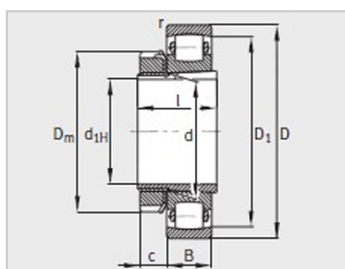

参数信息:

型号 :

轴承 : 20224-K-  
MB-C3

紧定套 : H3024

质量 :

轴承 kg : 6.51

紧定套 kg : 1.95

尺寸mm :

d : 110

d : 120

D : 215

B : 40

rmin : 2.1

D : 191.1

D : 145

l : 72

c : 22

安装尺寸mm :

d max : 143

D max : 203

d min : 127

B min : 13

r max : 2.1

基本额定载荷N :