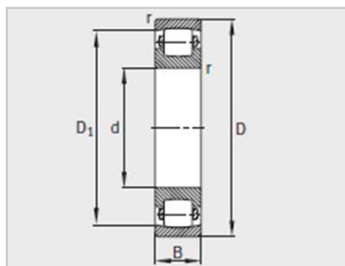

参数信息:

型号 :	20310-TVP
质量/m kg :	1.17

尺寸mm :

d :	50
D :	110
B :	27
r min :	2
D ₁ :	94.4
d _{min} :	61
D _{max} :	99
ra max :	2

基本额定载荷N :

动载荷 :	108000
静载荷 :	118000
疲劳极限载荷Cur/ N :	10600
极限转速nG min - 1 :	3400

: