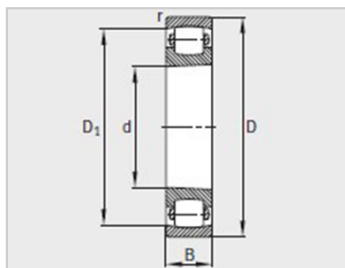

参数信息:

型号 :	20310-TVP
质量/m kg :	1.17

尺寸mm :

d :	50
D :	110
B :	27
r min :	2
D ₁ :	94.4
d _{min} :	61
D _{max} :	99
ra max :	2

基本额定载荷N :

动载荷 :	108000
静载荷 :	118000
疲劳极限载荷Cur/ N :	10600
极限转速nG min - 1 :	3400

: