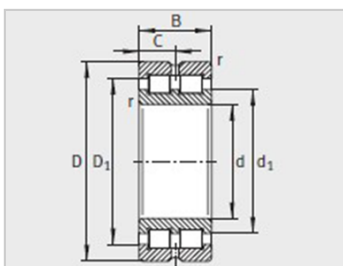

参数信息:

|                |          |
|----------------|----------|
| 半定位轴承型号 :      | -        |
| 定位轴承型号 :       | SL014956 |
| 浮动轴承型号 :       | -        |
| 型号按照 DIN5412 : | NNC4956V |
| 质量 m kg :      | 34       |

尺寸mm :

|         |     |
|---------|-----|
| d :     | 280 |
| D :     | 380 |
| B :     | 100 |
| r min : | 2.1 |
| s :     | -   |

安装尺寸mm :

|     |       |
|-----|-------|
| c : | 50    |
| d : | 316.5 |
| D : | 344.6 |
| E : | -     |