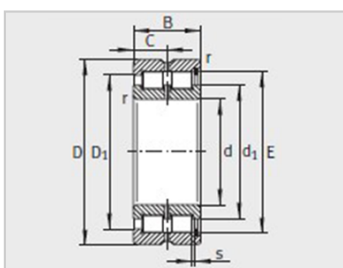

参数信息:

|                |          |
|----------------|----------|
| 半定位轴承型号 :      | -        |
| 定位轴承型号 :       | SL014956 |
| 浮动轴承型号 :       | -        |
| 型号按照 DIN5412 : | NNC4956V |
| 质量 m kg :      | 34       |

尺寸mm :

|         |     |
|---------|-----|
| d :     | 280 |
| D :     | 380 |
| B :     | 100 |
| r min : | 2.1 |
| s :     | -   |

安装尺寸mm :

|     |       |
|-----|-------|
| c : | 50    |
| d : | 316.5 |
| D : | 344.6 |
| E : | -     |