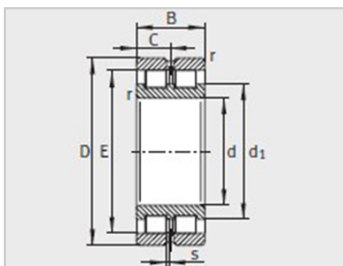

参数信息:

|                |          |
|----------------|----------|
| 半定位轴承型号 :      | -        |
| 定位轴承型号 :       | SL014956 |
| 浮动轴承型号 :       | -        |
| 型号按照 DIN5412 : | NNC4956V |
| 质量 m kg :      | 34       |

尺寸mm :

|         |     |
|---------|-----|
| d :     | 280 |
| D :     | 380 |
| B :     | 100 |
| r min : | 2.1 |
| s :     | -   |

安装尺寸mm :

|     |       |
|-----|-------|
| c : | 50    |
| d : | 316.5 |
| D : | 344.6 |
| E : | -     |