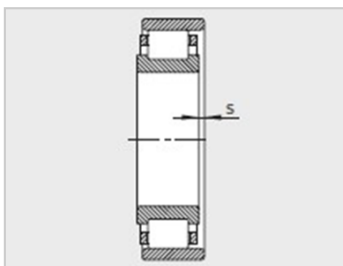

参数信息:

型号 :	NU203-E-TVP2
质量m kg :	0.069

尺寸mm :	
d :	17
D :	40
B :	12
rmin :	0.6
r min :	0.3
s :	1.2
E :	35.1
F :	22.1
D :	32.5
d :	-

安装尺寸mm :	
dmin :	21
dmax :	21.5
d min :	23
D max :	36
D min :	-
D max :	-
ramax :	0.6
rmax :	0.3