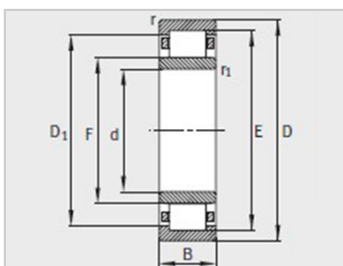

参数信息:

型号 :	NU203-E-TVP2
质量m kg :	0.069

尺寸mm :	
d :	17
D :	40
B :	12
rmin :	0.6
r min :	0.3
s :	1.2
E :	35.1
F :	22.1
D :	32.5
d :	-

安装尺寸mm :	
dmin :	21
dmax :	21.5
d min :	23
D max :	36
D min :	-
D max :	-
ramax :	0.6
rmax :	0.3