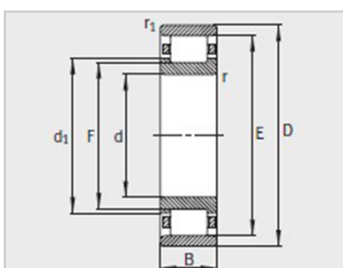

参数信息:

型号 :	NU203-E-TVP2
质量m kg :	0.069

尺寸mm :	
d :	17
D :	40
B :	12
rmin :	0.6
r min :	0.3
s :	1.2
E :	35.1
F :	22.1
D :	32.5
d :	-

安装尺寸mm :	
dmin :	21
dmax :	21.5
d min :	23
D max :	36
D min :	-
D max :	-
ramax :	0.6
rmax :	0.3