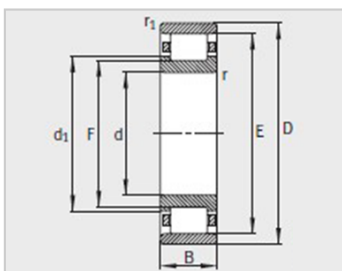

参数信息:

型号 :	NU202-E-TVP2
质量m kg :	0.048

尺寸mm :

d :	15
D :	35
B :	11
rmin :	0.6
r min :	0.3
s :	1.6
E :	30.3
F :	19.3
D :	28
d :	-

安装尺寸mm :

dmin :	17.4
dmax :	18.5
d min :	20
D max :	32.6
D min :	-
D max :	-
ramax :	0.6
rmax :	0.3