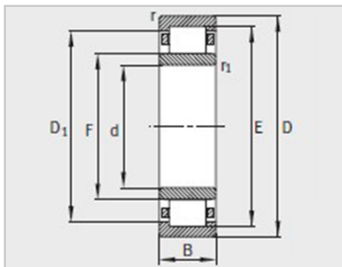

参数信息:

型号 :	NU202-E-TVP2
质量m kg :	0.048

尺寸mm :

d :	15
D :	35
B :	11
rmin :	0.6
r min :	0.3
s :	1.6
E :	30.3
F :	19.3
D :	28
d :	-

安装尺寸mm :

dmin :	17.4
dmax :	18.5
d min :	20
D max :	32.6
D min :	-
D max :	-
ramax :	0.6
rmax :	0.3