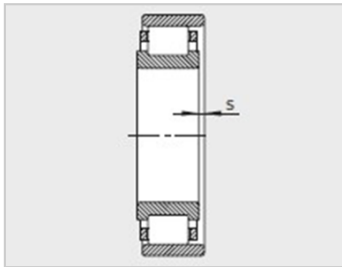

参数信息:

型号 :	NU202-E-TVP2
质量m kg :	0.048

尺寸mm :

d :	15
D :	35
B :	11
rmin :	0.6
r min :	0.3
s :	1.6
E :	30.3
F :	19.3
D :	28
d :	-

安装尺寸mm :

dmin :	17.4
dmax :	18.5
d min :	20
D max :	32.6
D min :	-
D max :	-
ramax :	0.6
rmax :	0.3