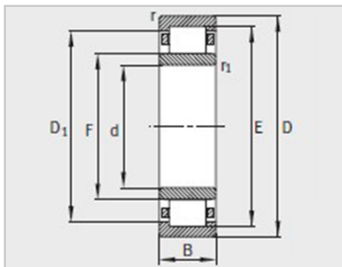

参数信息:

型号 :	N238-E-M1
质量m kg :	22.8

尺寸mm :	
d :	190
D :	340
B :	55
rmin :	4
r min :	4
s :	4.7
E :	306
F :	230
D :	-
d :	244

安装尺寸mm :	
dmin :	207
dmax :	-
d min :	-
D max :	323
D min :	309
D max :	303
ra max :	3
rmax :	3