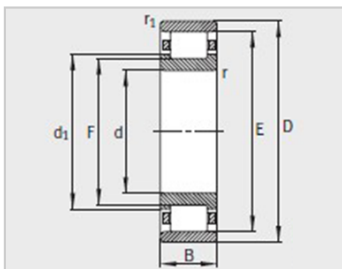

参数信息:

型号 :	N238-E-M1
质量m kg :	22.8

尺寸mm :	
d :	190
D :	340
B :	55
rmin :	4
r min :	4
s :	4.7
E :	306
F :	230
D :	-
d :	244

安装尺寸mm :	
dmin :	207
dmax :	-
d min :	-
D max :	323
D min :	309
D max :	303
ra max :	3
rmax :	3