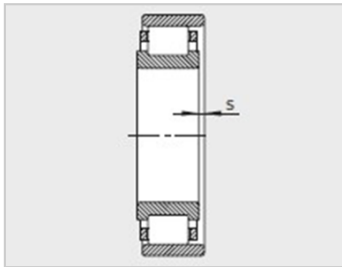

参数信息:

型号 :	N238-E-M1
质量m kg :	22.8

尺寸mm :	
d :	190
D :	340
B :	55
rmin :	4
r min :	4
s :	4.7
E :	306
F :	230
D :	-
d :	244

安装尺寸mm :	
dmin :	207
dmax :	-
d min :	-
D max :	323
D min :	309
D max :	303
ra max :	3
rmax :	3