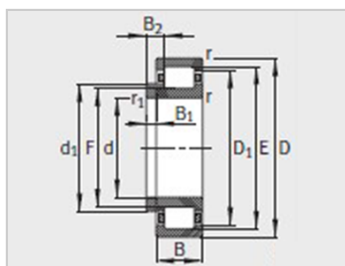

参数信息:

型号 :

轴承 : NJ2319-E-TVP2

L形斜挡圈 : -

质量 :

轴承 kg : 9.58

L形斜挡圈 kg : -

尺寸mm :

D : 169.6

d : 132

B : -

B : -

B3 : -

安装尺寸mm :

d : 109

dmax : 119