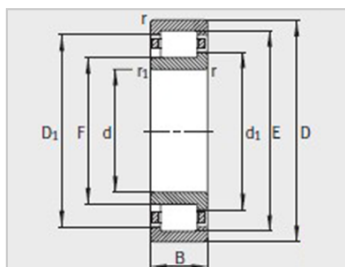

参数信息:

型号 :

轴承 : NJ2319-E-TVP2

L形斜挡圈 : -

质量 :

轴承 kg : 9.58

L形斜挡圈 kg : -

尺寸mm :

D : 169.6

d : 132

B : -

B : -

B3 : -

安装尺寸mm :

d : 109

dmax : 119