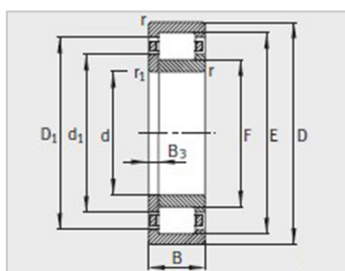

参数信息:

型号 :

轴承 : NJ2319-E-TVP2

L形斜挡圈 : -

质量 :

轴承 kg : 9.58

L形斜挡圈 kg : -

尺寸mm :

D : 169.6

d : 132

B : -

B : -

B3 : -

安装尺寸mm :

d : 109

dmax : 119