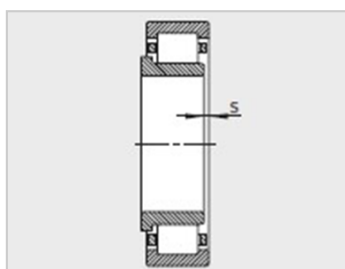

参数信息:

型号 :

轴承 : NJ2319-E-TVP2

L形斜挡圈 : -

质量 :

轴承 kg : 9.58

L形斜挡圈 kg : -

尺寸mm :

D : 169.6

d : 132

B : -

B : -

B3 : -

安装尺寸mm :

d : 109

dmax : 119