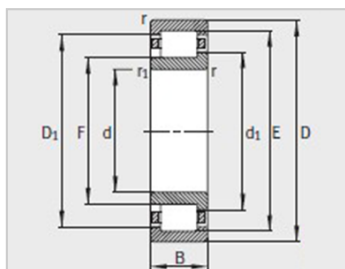

参数信息:

型号 :

轴承 :	NJ319-E-TVP2
L形斜挡圈 :	-

质量 :

轴承 kg :	6.44
L形斜挡圈 kg :	-

尺寸mm :

d :	95
D :	200
B :	45
r min :	3
rmin :	3
s :	1.4
E :	177.5
F :	121.5
D :	169.6
d :	132
B :	-
B :	-
B3 :	-

安装尺寸mm :