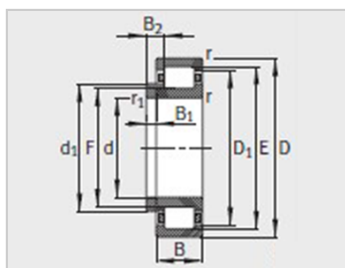

参数信息:

型号 :

轴承 :	NJ319-E-TVP2
L形斜挡圈 :	-

质量 :

轴承 kg :	6.44
L形斜挡圈 kg :	-

尺寸mm :

d :	95
D :	200
B :	45
r min :	3
rmin :	3
s :	1.4
E :	177.5
F :	121.5
D :	169.6
d :	132
B :	-
B :	-
B3 :	-

安装尺寸mm :