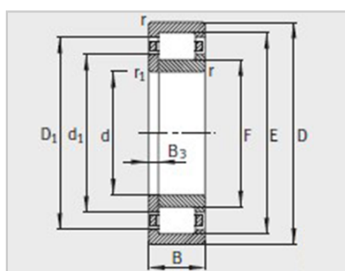

参数信息:

型号 :

轴承 :	NJ319-E-TVP2
L形斜挡圈 :	-

质量 :

轴承 kg :	6.44
L形斜挡圈 kg :	-

尺寸mm :

d :	95
D :	200
B :	45
r min :	3
rmin :	3
s :	1.4
E :	177.5
F :	121.5
D :	169.6
d :	132
B :	-
B :	-
B3 :	-

安装尺寸mm :