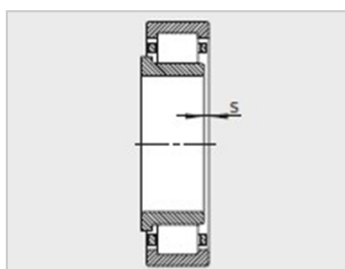

参数信息:

型号 :

轴承 :	NJ319-E-TVP2
L形斜挡圈 :	-

质量 :

轴承 kg :	6.44
L形斜挡圈 kg :	-

尺寸mm :

d :	95
D :	200
B :	45
r min :	3
rmin :	3
s :	1.4
E :	177.5
F :	121.5
D :	169.6
d :	132
B :	-
B :	-
B3 :	-

安装尺寸mm :