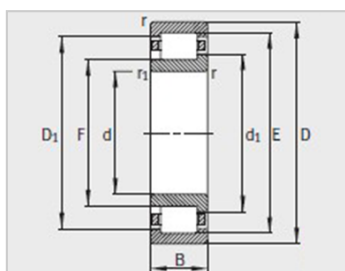

参数信息:

型号 :

轴承 :	NJ2318-E-TVP2
L形斜挡圈 :	HJ2318-E

质量 :

轴承 kg :	8.19
L形斜挡圈 kg :	0.669

尺寸mm :

d :	90
D :	190
B :	64
r min :	3
rmin :	3
s :	-
E :	169.5
F :	113.5
D ₁ :	161.6
d ₁ :	124
B ₁ :	12
B ₂ :	22
B ₃ :	-

安装尺寸mm :