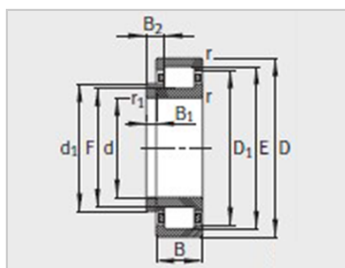

参数信息:

型号 :

轴承 :	NJ2318-E-TVP2
L形斜挡圈 :	HJ2318-E

质量 :

轴承 kg :	8.19
L形斜挡圈 kg :	0.669

尺寸mm :

d :	90
D :	190
B :	64
r min :	3
rmin :	3
s :	-
E :	169.5
F :	113.5
D ₁ :	161.6
d ₁ :	124
B ₁ :	12
B ₂ :	22
B ₃ :	-

安装尺寸mm :