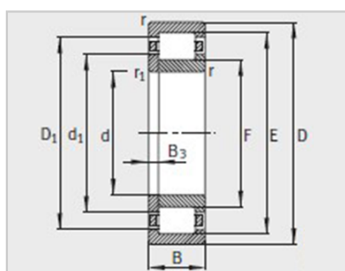

参数信息:

型号 :

轴承 :	NJ2318-E-TVP2
L形斜挡圈 :	HJ2318-E

质量 :

轴承 kg :	8.19
L形斜挡圈 kg :	0.669

尺寸mm :

d :	90
D :	190
B :	64
r min :	3
rmin :	3
s :	-
E :	169.5
F :	113.5
D ₁ :	161.6
d ₁ :	124
B ₁ :	12
B ₂ :	22
B ₃ :	-

安装尺寸mm :