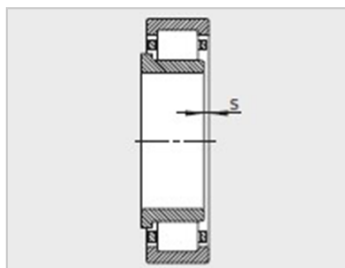

参数信息:

型号 :

轴承 :	NJ2318-E-TVP2
L形斜挡圈 :	HJ2318-E

质量 :

轴承 kg :	8.19
L形斜挡圈 kg :	0.669

尺寸mm :

d :	90
D :	190
B :	64
r min :	3
rmin :	3
s :	-
E :	169.5
F :	113.5
D ₁ :	161.6
d ₁ :	124
B ₁ :	12
B ₂ :	22
B ₃ :	-

安装尺寸mm :