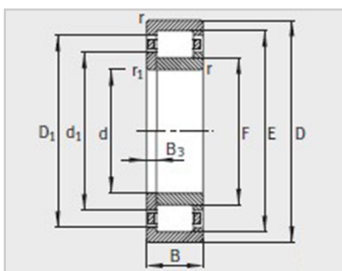

参数信息:

型号 :

轴承 : NJ2318-E-TVP2

L形斜挡圈 : -

质量 :

轴承 kg : 8.19

L形斜挡圈 kg : -

尺寸mm :

d : 90

D : 190

B : 64

r min : 3

rmin : 3

s : 5

E : 169.5

F : 113.5

D : 161.6

d : 124

B : -

B : -

B3 : -

安装尺寸mm :

d : 104

dmax : 111