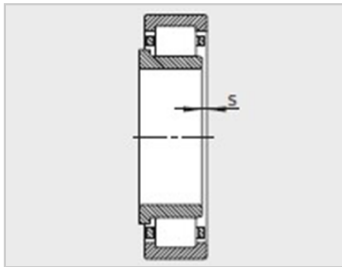

参数信息:

型号 :

轴承 : NJ2318-E-TVP2

L形斜挡圈 : -

质量 :

轴承 kg : 8.19

L形斜挡圈 kg : -

尺寸mm :

d : 90

D : 190

B : 64

r min : 3

rmin : 3

s : 5

E : 169.5

F : 113.5

D : 161.6

d : 124

B : -

B : -

B3 : -

安装尺寸mm :

d : 104

dmax : 111