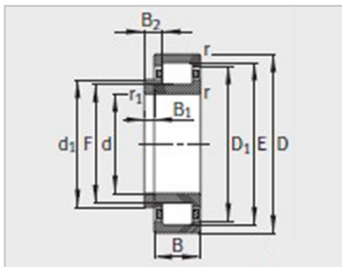

参数信息:

型号 :

轴承 : NJ2318-E-TVP2

L形斜挡圈 : -

质量 :

轴承 kg : 8.19

L形斜挡圈 kg : -

尺寸mm :

d : 90

D : 190

B : 64

r min : 3

rmin : 3

s : 5

E : 169.5

F : 113.5

D : 161.6

d : 124

B : -

B : -

B3 : -

安装尺寸mm :

d : 104

dmax : 111