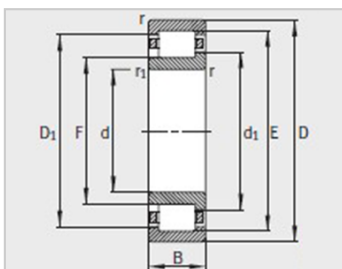

参数信息:

型号 :

轴承 : NJ2318-E-TVP2

L形斜挡圈 : -

质量 :

轴承 kg : 8.19

L形斜挡圈 kg : -

尺寸mm :

d : 90

D : 190

B : 64

r min : 3

rmin : 3

s : 5

E : 169.5

F : 113.5

D : 161.6

d : 124

B : -

B : -

B3 : -

安装尺寸mm :

d : 104

dmax : 111